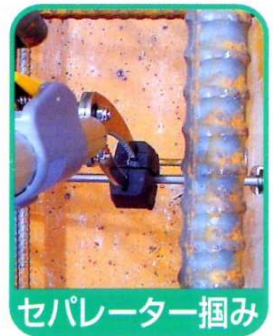

狭く深い場所もラクラク

駅の空き缶・ゴミ拾い

挟む

挟めない物も釘を利用して

ハンドルロック機能によりハンドルを持たずに引上げ可能

セパレーター掴み

(叩かないで下さい)

品番	商品名	仕様	外箱入数	包装	定価	JANコード
No.1000	スーパーハンドI型固定式	固定式 1550mm	6	ビニール袋	12,000円	4954849079009
No.1100	スーパーハンドII型伸縮式	13段伸縮式 1870~3070mm	6	ビニール袋	15,000円	4954849079016