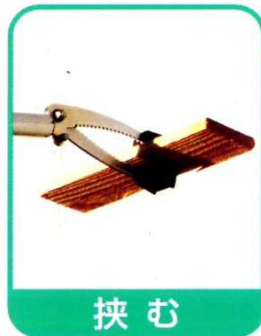

スーパーハンド

I 型
(固定式 1550mm)
II 型
(13段伸縮式
1870~3070mm)

➤ **低い場所、高い場所、深い場所、狭い場所でスーパーハンドの偉力!!**

ハンドルロック機能
ハンドルは140度回転機能

補助グリップ付
(スライド回転式)

➤ **工事現場で** ➤ **町内会の清掃作業で**
➤ **ご家庭で 高性能満載で大活躍!!**

挟む

マグネットで吸着

狭く深い場所もラクラク

駅の空き缶・ゴミ拾い

挟む

挟めない物も釘を利用して

ハンドルロック機能によりハンドルを持たずに引上げ可能

セパレーター掴み

(叩かないで下さい)

品番	商品名	仕様	外箱入数	包装	定価	JANコード
No.1000	スーパーハンドI型固定式	固定式 1550mm	6	ビニール袋	12,000円	4954849079009
No.1100	スーパーハンドII型伸縮式	13段伸縮式 1870~3070mm	6	ビニール袋	15,000円	4954849079016