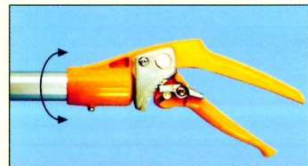

スーパーハンド

I 型
(固定式 1550mm)
II 型
(13段伸縮式
1870~3070mm)

➤ **低い場所、高い場所、深い場所、狭い場所でスーパーハンドの偉力!!**

ハンドルロック機能
ハンドルは140度回転機能

補助グリップ付
(スライド回転式)

➤ **工事現場で** ➤ **町内会の清掃作業で**
➤ **ご家庭で 高性能満載で大活躍!!**

挟む

マグネットで吸着

狭く深い場所もラクラク

駅の空き缶・ゴミ拾い

挟む

挟めない物も釘を利用して

ハンドルロック機能によりハンドルを持たずに引上げ可能

セパレーター掴み

(叩かないで下さい)

品番	商品名	仕様	外箱入数	包装	定価	JANコード
No.1000	スーパーハンドI型固定式	固定式 1550mm	6	ビニール袋	12,000円	4954849079009
No.1100	スーパーハンドII型伸縮式	13段伸縮式 1870~3070mm	6	ビニール袋	15,000円	4954849079016