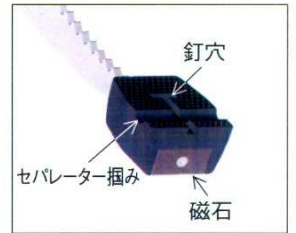

スーパーハンド

I 型
(固定式 1550mm)
II 型
(13段伸縮式
1870~3070mm)

➤ **低い場所、高い場所、深い場所、狭い場所でスーパーハンドの偉力!!**

ハンドルロック機能
ハンドルは140度回転機能

補助グリップ付
(スライド回転式)

➤ **工事現場で** ➤ **町内会の清掃作業で**
➤ **ご家庭で 高性能満載で大活躍!!**

挟む

マグネットで吸着

狭く深い場所もラクラク

駅の空き缶・ゴミ拾い

挟む

挟めない物も釘を利用して

ハンドルロック機能によりハンドルを持たずに引上げ可能

セパレーター掴み

(叩かないで下さい)

品番	商品名	仕様	外箱入数	包装	定価	JANコード
No.1000	スーパーハンドI型固定式	固定式 1550mm	6	ビニール袋	12,000円	4954849079009
No.1100	スーパーハンドII型伸縮式	13段伸縮式 1870~3070mm	6	ビニール袋	15,000円	4954849079016