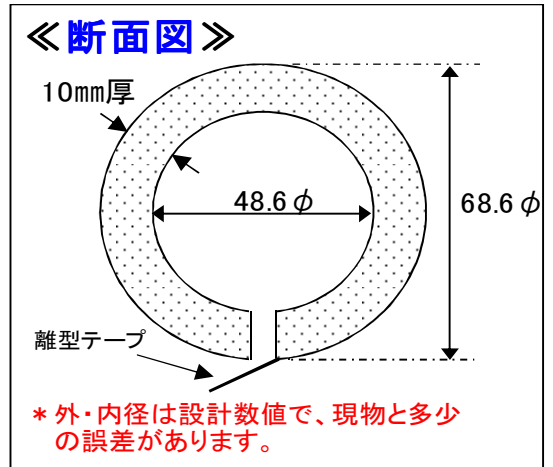

反射タイプ

パイプクッション

《特徴》

- 工事現場の安全対策に便利な、単管用の養生カバーです。
- 黄/黒・緑/白・青/白の反射タイプです。工事現場でも良く目立ちます。
- クッション材なので衝撃に強く、又、カッターで簡単に切れるので、色々な箇所で御使用頂けます。
- 離型テープがついているので、パイプへの取り付けが容易にできます。
- 背割れ円筒形です。

《規格》

材質：PE製

商品名	色	サイズ			入数
		内径	長さ	厚み	
パイプクッション	黄黒 (反射テープ 黄色)	48.6φ	1m	約10mm	50本/箱
	緑白 (反射テープ 緑色)				
	NEW!! 青白 (反射テープ 青色)				