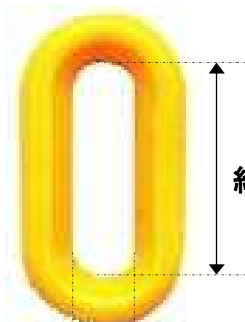

暗い場所でも目立つ蛍光色(緑色)が新発売!

プラスチックチェーン

新発売!

暗所使用例(蛍光緑+黄色併用)

《サイズ》

6φ

約 27mm

約 7~8mm

8φ

約 38mm

約 8.5~9.5mm

【連結かん】

《特長》

- プラスチック製なので、軽くて、錆びず、標識用に最適です。
- 歩行者の誘導、車両の誘導等、様々な用途に活用できます。
- 手軽にカット出来るので、用途に合わせて、好きな長さに加工できます。
- 新発売の蛍光緑(グリーン)色は暗所でも特に目立ちますので光源が限られた工事現場内の安全対策にも活用できます。

* 連結かん(ネジタイプ/黄色のみ)も10個/袋単位で御用意しております。

《規格》

材質: PE製

| 商品名 | 色 | サイズ | 入数 |
|------------|------|----------|----|
| プラスチックチェーン | 蛍光緑色 | 6φ × 50M | 4巻 |
| | 黄色 | | |
| | 黄色 | 8φ × 50M | 2巻 |

ご注意

当製品の使用目的以外での使用はご遠慮下さい。

製品改良の為、仕様・外観を予告なく変更する場合がありますので、予めご了承下さい。