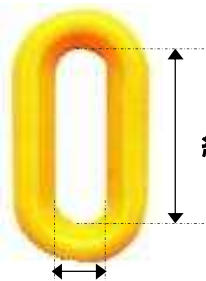

暗い場所でも目立つ蛍光色(緑色)が新発売!

プラスチックチェーン

新発売!

暗所使用例(蛍光緑+黄色併用)

《サイズ》

6φ

約 27mm

約 7~8mm

8φ

約 38mm

約 8.5~9.5mm

【連結かん】

《特長》

- プラスチック製なので、軽くて、錆びず、標識用に最適です。
- 歩行者の誘導、車両の誘導等、様々な用途に活用できます。
- 手軽にカット出来るので、用途に合わせて、好きな長さに加工できます。
- 新発売の蛍光緑(グリーン)色は暗所でも特に目立ちますので光源が限られた工事現場内の安全対策にも活用できます。

* 連結かん(ネジタイプ/黄色のみ)も10個/袋単位で御用意しております。

《規格》

材質: PE製

| 商品名 | 色 | サイズ | 入数 |
|------------|------|----------|----|
| プラスチックチェーン | 蛍光緑色 | 6φ × 50M | 4巻 |
| | 黄色 | | |
| | 黄色 | 8φ × 50M | 2巻 |

ご注意

当製品の使用目的以外での使用はご遠慮下さい。

製品改良の為、仕様・外観を予告なく変更する場合がありますので、予めご了承下さい。