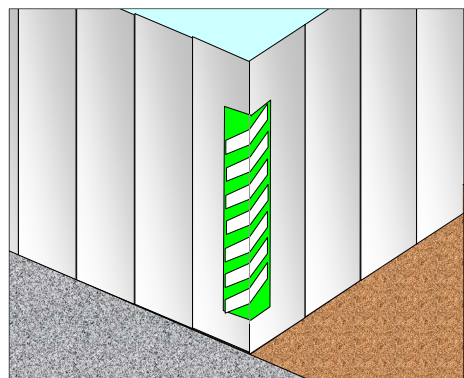

現場安全の定番です。

反射タイプ

エルライン

《 使用例 》

《 用途 》

仮囲い出隅部や仮設出入口のコーナー・出隅部に折り曲げて貼り付け、安全保護を目的としたクッション養生材です。

- ◎ 鮮やかな色の塩ビシートに反射テープを貼り、トラ模様にしてありますので、危険な箇所が一目瞭然で分かり、夜間も視認できます。
- ◎ 長さ500mm毎のセパレートタイプになっており、カット使用も出来ます。
- ◎ 裏面テープの剥離紙を剥がし、危険な箇所にL型に曲げて貼り付けるだけです。

《 規格 》

素材：外装 (PVC) ・ツカロシ (PE)

商品名	規格	色	入数
エル Lライン	幅 270mm × 長さ 2m 【 反射タイプ 】	黄・黒	10枚/箱
		緑・白	
		青・白	

ご注意

当製品の使用目的以外での使用はご遠慮下さい。

製品改良の為、仕様・外観を予告なく変更する場合がありますので、予めご了承下さい。