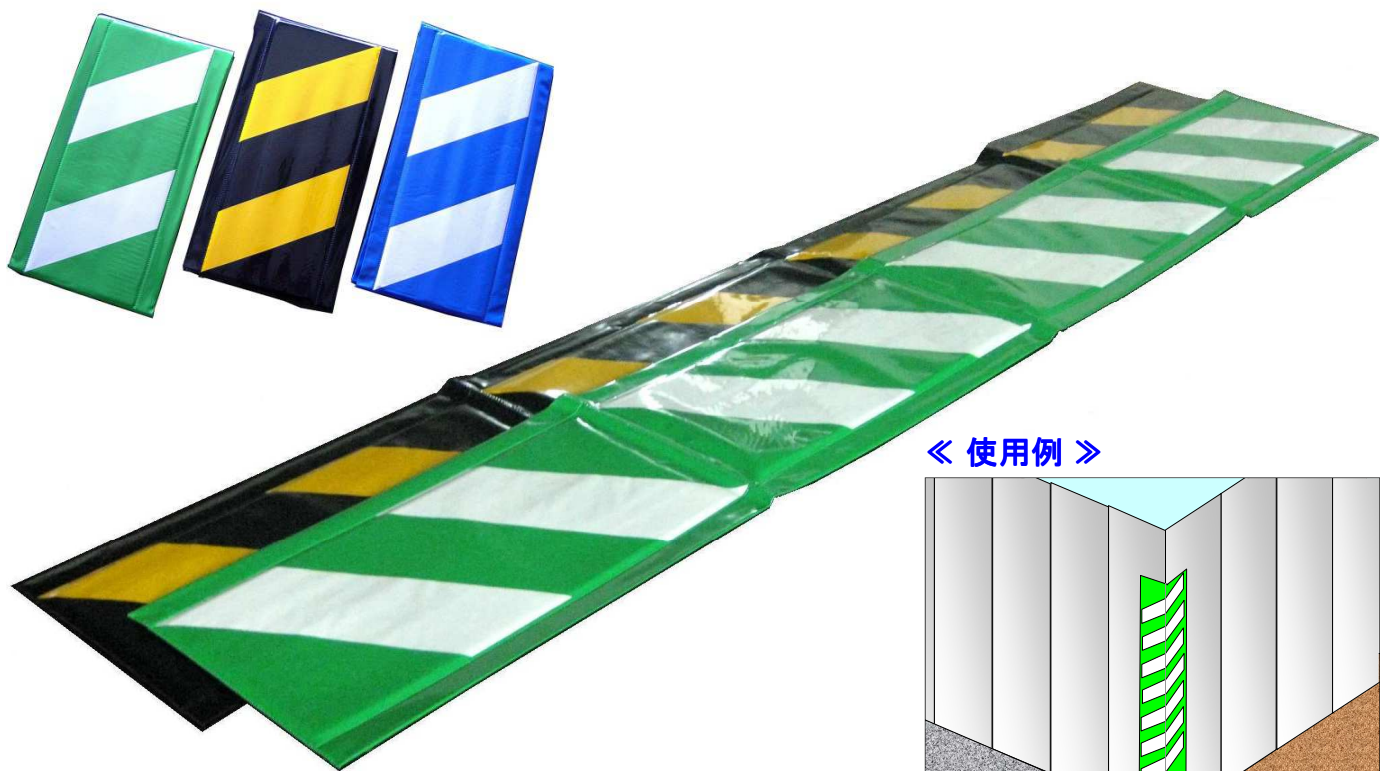

現場安全の定番です。

反射タイプ

エルライン

《 使用例 》

《 用途 》

仮囲い出隅部や仮設出入口のコーナー・出隅部に折り曲げて貼り付け、安全保護を目的としたクッション養生材です。

- ◎ 鮮やかな色の塩ビシートに反射テープを貼り、トラ模様にしてありますので、危険な箇所が一目瞭然で分かり、夜間も視認できます。
- ◎ 長さ500mm毎のセパレートタイプになっており、カット使用も出来ます。
- ◎ 裏面テープの剥離紙を剥がし、危険な箇所にL型に曲げて貼り付けるだけです。

《 規格 》

素材：外装 (PVC) ・ツカロシ (PE)

商品名	規格	色	入数
エル Lライン	幅 270mm × 長さ 2m 【 反射タイプ 】	黄・黒	10枚/箱
		緑・白	
		青・白	

ご注意

当製品の使用目的以外での使用はご遠慮下さい。

製品改良の為、仕様・外観を予告なく変更する場合がありますので、予めご了承下さい。