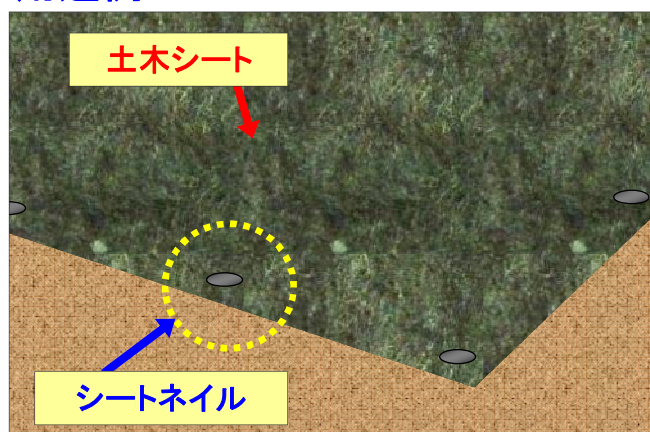

《用途例》

- 土木シート・PPシート・ブルーシート・防草シート・植生シート他、多種のシート押さえが可能です。
- 風や作業によるシート捲れの防止に最適です。

《特長》

1. 本体に「返し」と縦溝を2本付けているので、抜け難くなっています。
   - 樹脂製なので、錆の心配がありません。
2. *** 引抜き強さは使用実態に応じ、確認の上、御使用下さい。**

《規格》

商品名	材質	サイズ	色	入数
シートネイル	ポリプロピレン樹脂	有効長 128mm	グレー	300本(100本×3袋)
	ナイロン樹脂	有効長 230mm	黒	300本(50本×6袋)