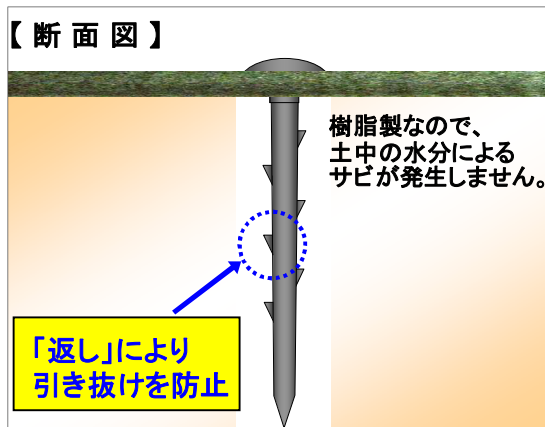

《用途例》

- 土木シート・PPシート・ブルーシート・防草シート・植生シート他、多種のシート押さえが可能です。
- 風や作業によるシート捲れの防止に最適です。

《特長》

1. 本体に「返し」と縦溝を2本付けているので、抜け難くなっています。
   - 樹脂製なので、錆の心配がありません。
2. *** 引抜き強さは使用実態に応じ、確認の上、御使用下さい。**

《規格》

商品名	材質	サイズ	色	入数
シートネイル	ポリプロピレン樹脂	有効長 128mm	グレー	300本(100本×3袋)
	ナイロン樹脂	有効長 230mm	黒	300本(50本×6袋)