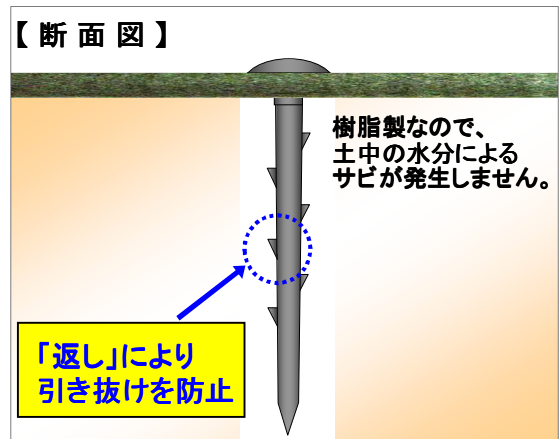

様々な土木シートを押さえに最適です。

シート止めクギ

《用途例》

- 土木シート・PPシート・ブルーシート・防草シート・植生シート他、多種のシート押さえが可能です。
- 風や作業によるシート捲れの防止に最適です。

《特長》

- 本体に「返し」と縦溝を2本付けているので、抜け難くなっています。
 - 樹脂製なので、錆の心配がありません。
- * 引抜き強さは使用実態に応じ、確認の上、御使用下さい。**

《規格》

商品名	材質	サイズ	色	入数
シート止めクギ	ポリプロピレン樹脂	有効長 128mm	グレー	300本(100本×3袋)
	ナイロン樹脂	有効長 230mm	黒	300本(50本×6袋)

《製品概要図》

免責事項

本製品に問題が生じた場合、以下の免責事項を踏まえた上で対応させていただきます。

○ 本カタログに記載している本製品の正規の使用方法・目的・用途以外の使用による不具合。

面木・目地棒のパイオニア

〒530-0001