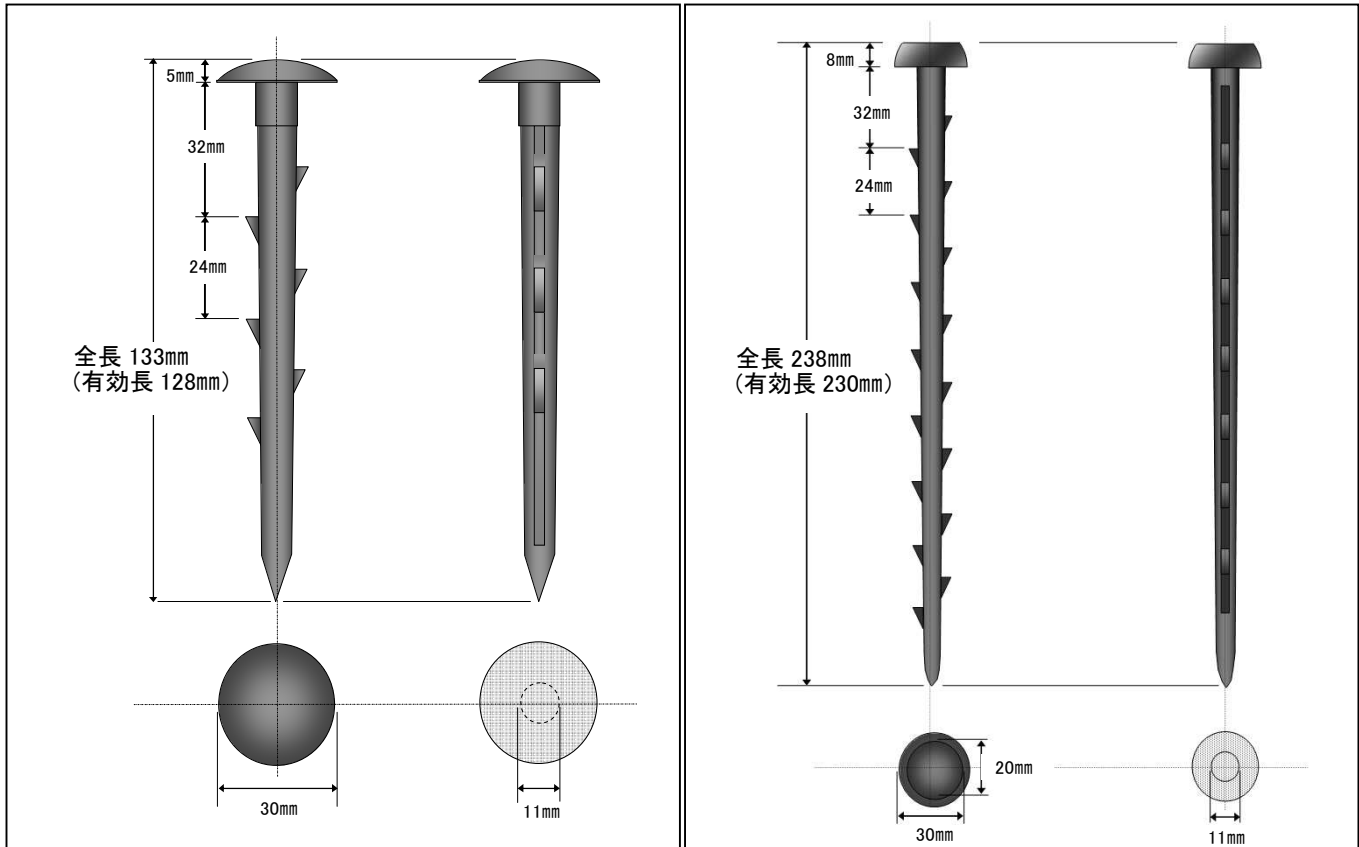

様々な土木シートを押さえに最適です。

シート止めクギ

《用途例》

- 土木シート・PPシート・ブルーシート・防草シート・植生シート他、多種のシート押さえが可能です。
- 風や作業によるシート捲れの防止に最適です。

《特長》

- 本体に「返し」と縦溝を2本付けているので、抜け難くなっています。
 - 樹脂製なので、錆の心配がありません。
- * 引抜き強さは使用実態に応じ、確認の上、御使用下さい。**

《規格》

商品名	材質	サイズ	色	入数
シート止めクギ	ポリプロピレン樹脂	有効長 128mm	グレー	300本(100本×3袋)
	ナイロン樹脂	有効長 230mm	黒	300本(50本×6袋)

《製品概要図》

免責事項

本製品に問題が生じた場合、以下の免責事項を踏まえた上で対応させていただきます。

○ 本カタログに記載している本製品の正規の使用方法・目的・用途以外の使用による不具合。

面木・目地棒のパイオニア

〒530-0001