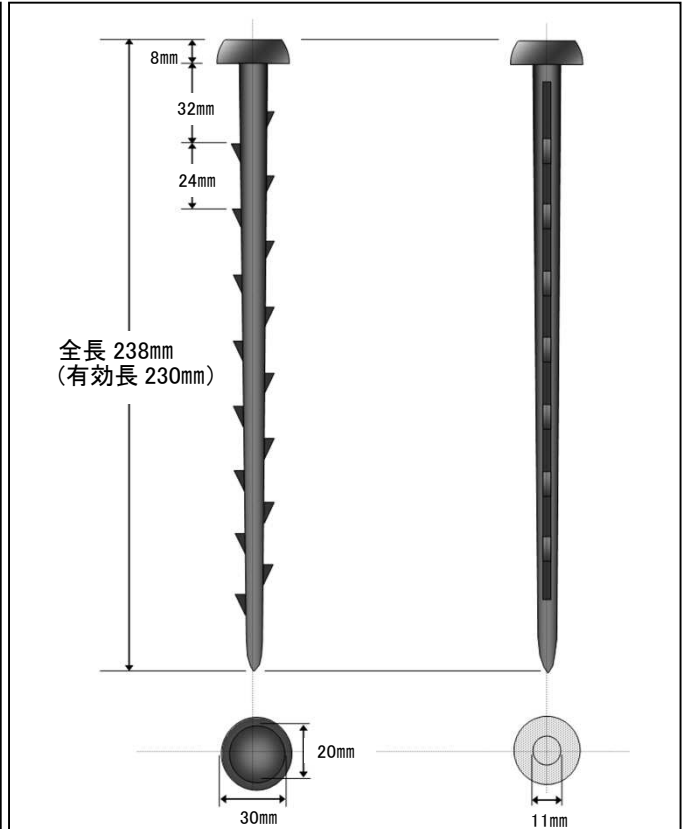

《製品概要図》

免責事項

本製品に問題が生じた場合、以下の免責事項を踏まえた上で対応させていただきます。

○ 本カタログに記載している本製品の正規の使用方法・目的・用途以外の使用による不具合。

面木・目地棒のパイオニア

〒530-0001

本社：大阪府大阪市北区梅田1丁目3番1-1000号（大阪駅前第一ビル10F）

株式会社 **アークエース**

TEL 06-6345-9701 / FAX 06-6345-9700

<http://www.arkace.co.jp/>

《営業所》

◎ 札幌店	北海道札幌市白石区平和通13-北3-1	TEL 011-862-8641	担当エリア: 北海道
◎ 仙台店	宮城県仙台市宮城野区福室字明神西29-1	TEL 022-254-2241	担当エリア: 宮城・青森・山形・秋田・岩手・福島
◎ 東京支店	東京都江東区冬木21-9	TEL 03-3820-5321	担当エリア: 東京23区(東部)・千葉・茨城
◎ 東京城北店	東京都板橋区東坂下1-5-7	TEL 03-3969-8533	担当エリア: 東京23区(西部)・埼玉(南部)
◎ 多摩店	東京都八王子市高倉町8-9	TEL 0426-46-7260	担当エリア: 都下(東京23区以外)
◎ 埼玉店	埼玉県さいたま市大宮区三橋4-316	TEL 048-624-3350	担当エリア: 埼玉(南部以外)・栃木・群馬・新潟
◎ 神奈川支店	神奈川県大和市下鶴間429-1	TEL 046-271-3133	担当エリア: 神奈川・静岡・長野・山梨
◎ 名古屋店	愛知県名古屋市中川区長良5-25	TEL 052-361-7755	担当エリア: 愛知・三重・岐阜・富山・石川・福井
◎ 大阪支店	大阪府守口市寺方本通1-3-23	TEL 06-6993-3831	担当エリア: 大阪・兵庫(東部)・京都・滋賀・奈良・和歌山
◎ 兵庫店	兵庫県明石市魚住町清水257-1	TEL 078-941-0800	担当エリア: 兵庫(中・西部)
◎ 香川店	香川県綾歌郡綾川町山田下3056-1	TEL 087-878-1131	担当エリア: 香川・徳島・高知・愛媛
◎ 広島支店	広島県東広島市西区観音本町2-5-11	TEL 082-292-3104	担当エリア: 広島・岡山・山口
◎ 松江店	島根県松江市馬潟町355-10	TEL 0852-37-1251	担当エリア: 島根・鳥取
◎ 福岡店	福岡県福岡市博多区那珂5-3-33	TEL 092-686-9800	{ 福岡・佐賀・長崎・大分 熊本・宮崎・鹿児島
◎ 熊本配送センター	熊本県熊本市小山町1920-1	TEL 096-389-6770