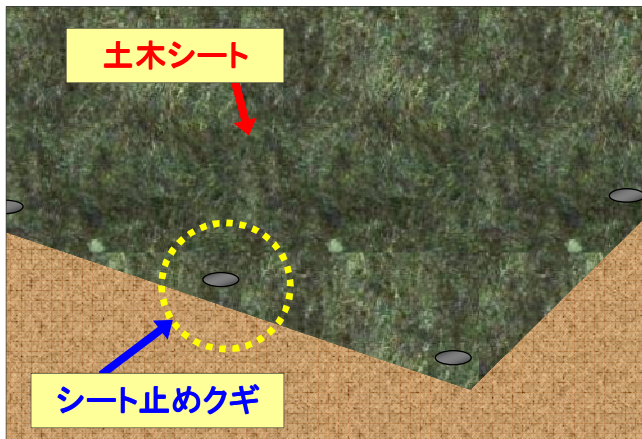

様々な土木シートを押さえに最適です。

シート止めクギ

《用途例》

- 土木シート・PPシート・ブルーシート・防草シート・植生シート他、多種のシート押さえが可能です。
- 風や作業によるシート捲れの防止に最適です。

《特長》

- 本体に「返し」と縦溝を2本付けているので、抜け難くなっています。
 - 樹脂製なので、錆の心配がありません。
- * 引抜き強さは使用実態に応じ、確認の上、御使用下さい。**

《規格》

商品名	材質	サイズ	色	入数
シート止めクギ	ポリプロピレン樹脂	有効長 128mm	グレー	300本(100本×3袋)
	ナイロン樹脂	有効長 230mm	黒	300本(50本×6袋)

《製品概要図》

免責事項

本製品に問題が生じた場合、以下の免責事項を踏まえた上で対応させていただきます。

○ 本カタログに記載している本製品の正規の使用方法・目的・用途以外の使用による不具合。

面木・目地棒のパイオニア

〒530-0001