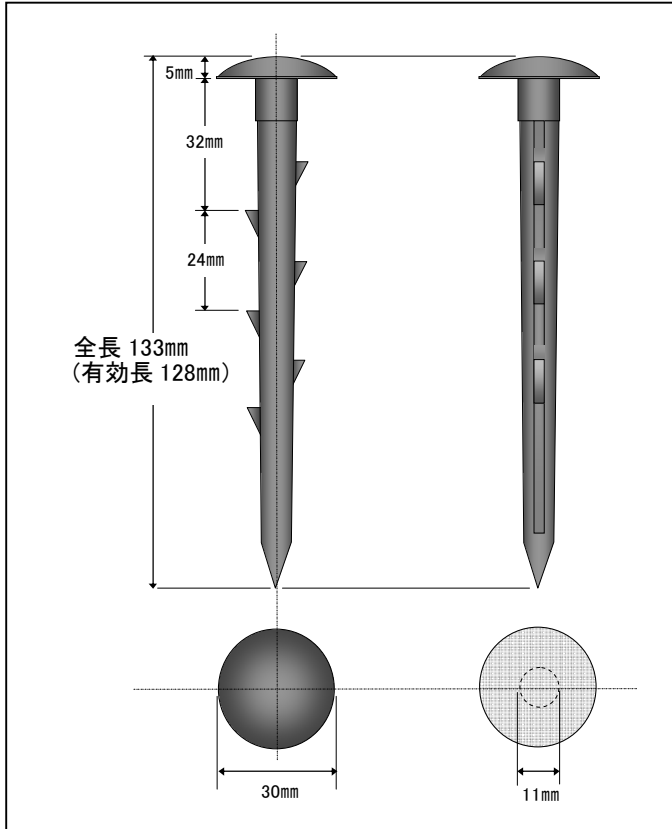

《製品概要図》

免責事項

本製品に問題が生じた場合、以下の免責事項を踏まえた上で対応させていただきます。

○ 本カタログに記載している本製品の正規の使用方法・目的・用途以外の使用による不具合。

面木・目地棒のパイオニア

〒530-0001

本社：大阪府大阪市北区梅田1丁目3番1-1000号（大阪駅前第一ビル10F）

株式会社 **アークエース**

TEL 06-6345-9701 / FAX 06-6345-9700

<http://www.arkace.co.jp/>

《営業所》

◎ 札幌店	北海道札幌市白石区平和通13-北3-1	TEL 011-862-8641	担当エリア: 北海道
◎ 仙台店	宮城県仙台市宮城野区福室字明神西29-1	TEL 022-254-2241	担当エリア: 宮城・青森・山形・秋田・岩手・福島
◎ 東京支店	東京都江東区冬木21-9	TEL 03-3820-5321	担当エリア: 東京23区(東部)・千葉・茨城
◎ 東京城北店	東京都板橋区東坂下1-5-7	TEL 03-3969-8533	担当エリア: 東京23区(西部)・埼玉(南部)
◎ 多摩店	東京都八王子市高倉町8-9	TEL 0426-46-7260	担当エリア: 都下(東京23区以外)
◎ 埼玉店	埼玉県さいたま市大宮区三橋4-316	TEL 048-624-3350	担当エリア: 埼玉(南部以外)・栃木・群馬・新潟
◎ 神奈川支店	神奈川県大和市下鶴間429-1	TEL 046-271-3133	担当エリア: 神奈川・静岡・長野・山梨
◎ 名古屋店	愛知県名古屋市中川区長良5-25	TEL 052-361-7755	担当エリア: 愛知・三重・岐阜・富山・石川・福井
◎ 大阪支店	大阪府守口市寺方本通1-3-23	TEL 06-6993-3831	担当エリア: 大阪・兵庫(東部)・京都・滋賀・奈良・和歌山
◎ 兵庫店	兵庫県明石市魚住町清水257-1	TEL 078-941-0800	担当エリア: 兵庫(中・西部)
◎ 香川店	香川県綾歌郡綾川町山田下3056-1	TEL 087-878-1131	担当エリア: 香川・徳島・高知・愛媛
◎ 広島支店	広島県東広島市西区観音本町2-5-11	TEL 082-292-3104	担当エリア: 広島・岡山・山口
◎ 松江店	島根県松江市馬潟町355-10	TEL 0852-37-1251	担当エリア: 島根・鳥取
◎ 福岡店	福岡県福岡市博多区那珂5-3-33	TEL 092-686-9800	{ 福岡・佐賀・長崎・大分 熊本・宮崎・鹿児島
◎ 熊本配送センター	熊本県熊本市小山町1920-1	TEL 096-389-6770