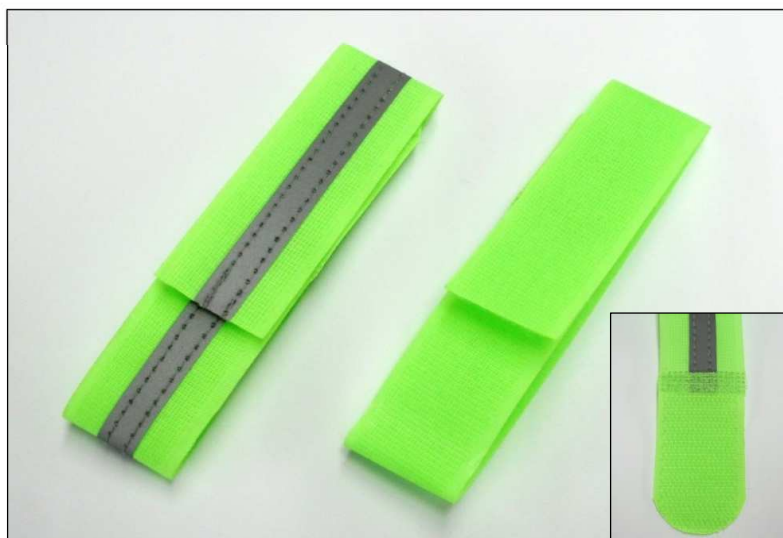

紐で結ぶ手間がかかりません。

意匠登録 第1600428号

くるピタテープ

新発売！ オレンジ(L-600) 腕や足首にも巻けます。

《用途》

- ◎ 様々なクッション養生材の固定が簡単に出来ます。
- ◎ 反射材が付いているので暗所でも目立ちます。
- ◎ 資材や工具等の簡易結束にも使用できます。
- ◎ 単管パイプに直接巻いて反射材付きの目印(マーカー)としても活用できます。

生地の色が緑やオレンジが明るい場所で目立ちます。暗所にて光を当てると、中心の反射材が光を反射します。

☆ 特注品も承ります。

| 色 | 反射 | 幅 | 長さ | | 外箱 | 内袋 | 小袋 | 単価 |
|------|-----|------|-------|-------|--------|------|-----|----|
| | | | 全長 | 反射部 | | | | |
| グリーン | 反射 | 30mm | 350mm | 310mm | 1,000本 | 200本 | 10本 | |
| | 無反射 | | | | | | | |
| オレンジ | 反射 | | 600mm | 550mm | 200本 | 40本 | 4本 | |

ご注意

製品仕様・外観を予告なく変更する場合があります。予めご了承下さい。

《使用事例》

☆ 2本以上を連結して使用する事も可能です。

☆ 長すぎる時はカットして長さを調整して下さい。

【その他の用途】

◎ 仮設杭・ガードレールのポールに巻き付けて簡易反射板として

◎ 夜間・暗所における通路などの誘導用目印として

◎ コード・ホース・パイプなどの結束具兼目印として

◎ 子供の登下校・遠足・修学旅行など団体行動時の目印として

◎ ペットの夜間散歩時に首輪に巻いて目印とする等