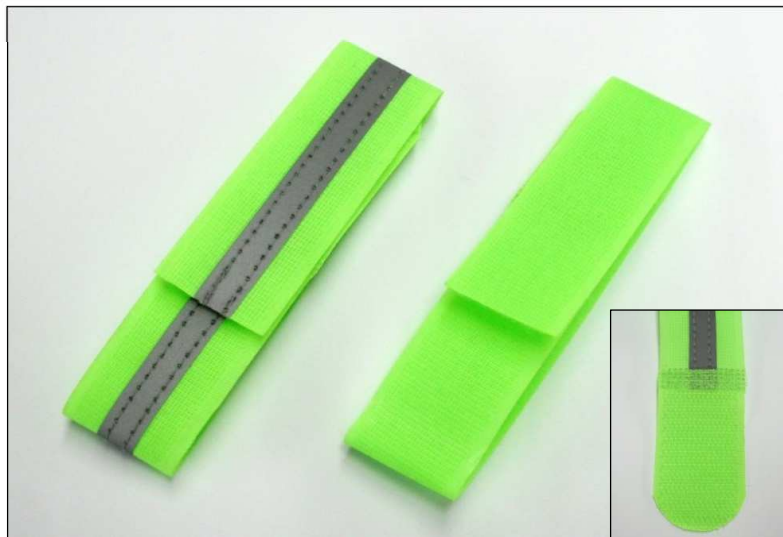

紐で結ぶ手間がかかりません。

くるピタテープ

新発売！ オレンジ(L-600) 腕や足首にも巻けます。

《用途》

- ◎様々なクッション養生材の固定が簡単に出来ます。
- ◎反射材が付いているので暗所でも目立ちます。
- ◎資材や工具等の簡易結束にも使用できます。
- ◎単管パイプに直接巻いて反射材付きの目印(マーカー)としても活用できます。

生地の色が緑やオレンジが明るい場所で目立ちます。暗所にて光を当てると、中心の反射材が光を反射します。

☆ 特注品も承ります。

色	反射	幅	長さ		外箱	内袋	小袋	単価
			全長	反射部				
グリーン	反射	30mm	350mm	310mm	1,000本	200本	10本	
	無反射							
オレンジ	反射		600mm	550mm	200本	40本	4本	

ご注意

製品仕様・外観を予告なく変更する場合があります。予めご了承下さい。

《使用事例》

☆ 2本以上を連結して使用する事も可能です。

☆ 長すぎる時はカットして長さを調整して下さい。

◎ 工事現場のクッション養生材の
取り付けバンド・目印として

◎ 腕章・すそ止めとして、暗所
活動時や安全大会実施時に

◎ メッシュウオークの両端に付け、
踏み外し防止の目印として

◎ 自転車・シルバーカー
オートバイなどの目印として

【その他の用途】

◎ 仮設杭・ガードレールのポールに巻き付けて簡易反射板として

◎ 夜間・暗所における通路などの誘導用目印として

◎ コード・ホース・パイプなどの結束具兼目印として