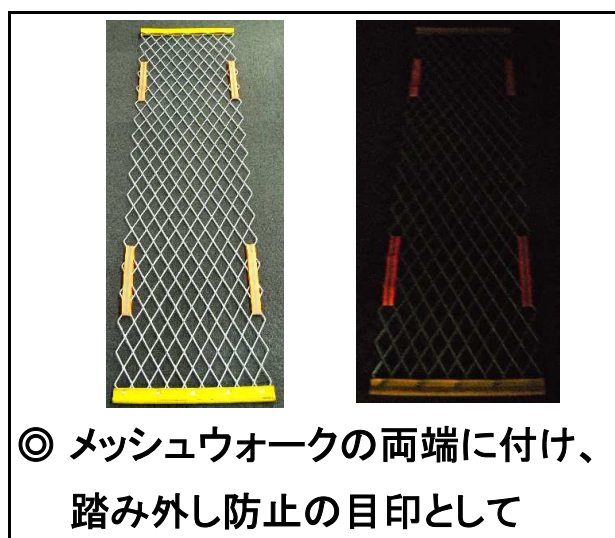

紐で結ぶ手間がかかりません。

意匠登録 第1600428号

くるピタテープ

新発売！ オレンジ(L-600) 腕や足首にも巻けます。

《用途》

- ◎ 様々なクッション養生材の固定が簡単に出来ます。
- ◎ 反射材が付いているので暗所でも目立ちます。
- ◎ 資材や工具等の簡易結束にも使用できます。
- ◎ 単管パイプに直接巻いて反射材付きの目印(マーカー)としても活用できます。

生地の色が緑やオレンジが明るい場所で目立ちます。暗所にて光を当てると、中心の反射材が光を反射します。

☆ 特注品も承ります。

| 色 | 反射 | 幅 | 長さ | | 外箱 | 内袋 | 小袋 | 単価 |
|------|-----|------|-------|-------|--------|------|-----|----|
| | | | 全長 | 反射部 | | | | |
| グリーン | 反射 | 30mm | 350mm | 310mm | 1,000本 | 200本 | 10本 | |
| | 無反射 | | | | | | | |
| オレンジ | 反射 | | 600mm | 550mm | 200本 | 40本 | 4本 | |

ご注意

製品仕様・外観を予告なく変更する場合があります。予めご了承下さい。

《使用事例》

☆ 2本以上を連結して使用する事も可能です。

☆ 長すぎる時はカットして長さを調整して下さい。

【その他の用途】

◎ 仮設杭・ガードレールのポールに巻き付けて簡易反射板として

◎ 夜間・暗所における通路などの誘導用目印として