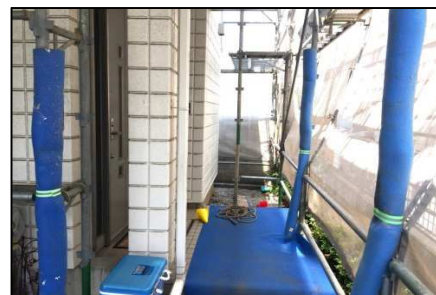

紐で結ぶ手間がかかりません。

くるピタテープ

新発売！ オレンジ(L-600) 腕や足首にも巻けます。

《用途》

- ◎様々なクッション養生材の固定が簡単に出来ます。
- ◎反射材が付いているので暗所でも目立ちます。
- ◎資材や工具等の簡易結束にも使用できます。
- ◎単管パイプに直接巻いて反射材付きの目印(マーカー)としても活用できます。

生地の色が緑やオレンジが明るい場所で目立ちます。暗所にて光を当てると、中心の反射材が光を反射します。

☆ 特注品も承ります。

色	反射	幅	長さ		外箱	内袋	小袋	単価
			全長	反射部				
グリーン	反射	30mm	350mm	310mm	1,000本	200本	10本	
	無反射							
オレンジ	反射		600mm	550mm	200本	40本	4本	

ご注意

製品仕様・外観を予告なく変更する場合があります。予めご了承下さい。

《使用事例》

☆ 2本以上を連結して使用する事も可能です。

☆ 長すぎる時はカットして長さを調整して下さい。