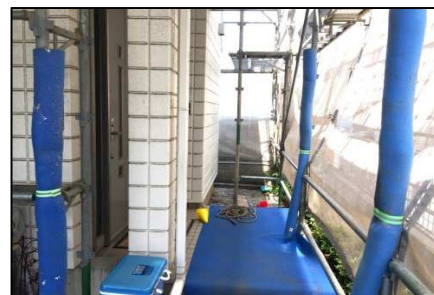

紐で結ぶ手間がかかりません。

意匠登録 第1600428号

くるピタテープ

新発売！ オレンジ(L-600) 腕や足首にも巻けます。

《用途》

- ◎ 様々なクッション養生材の固定が簡単に出来ます。
- ◎ 反射材が付いているので暗所でも目立ちます。
- ◎ 資材や工具等の簡易結束にも使用できます。
- ◎ 単管パイプに直接巻いて反射材付きの目印(マーカー)としても活用できます。

生地の色が緑やオレンジが明るい場所で目立ちます。暗所にて光を当てると、中心の反射材が光を反射します。

ご注意

製品仕様・外観を予告なく変更する場合があります。予めご了承下さい。

《使用事例》

☆ 2本以上を連結して使用する事も可能です。

☆ 長すぎる時はカットして長さを調整して下さい。

【その他の用途】

◎ 仮設杭・ガードレールのポールに巻き付けて簡易反射板として

◎ 夜間・暗所における通路などの誘導用目印として