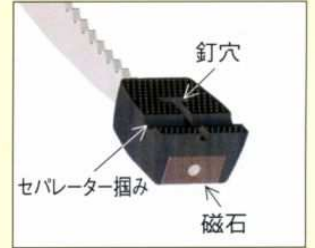

スーパーハンド

御使用方法は
こちらから

➤ 低い場所、高い場所、深い場所、狭い場所で**スーパーハンドの偉力!!**

ハンドルロック機能
ハンドルは140度回転機能

補助グリップ付
(スライド回転式)

釘穴
セパレーター掴み
磁石

➤ 工事現場で ➤ 町内会の清掃作業で
➤ ご家庭で **高性能満載**で大活躍!!

挟む

マグネットで吸着

狭く深い場所もラクラク

駅の空き缶・ゴミ拾い

挟む

挟めない物も釘を利用して

ハンドルロック機能によりハンドルを持たずに引上げ可能

セパレーター掴み

商品名	規格	入数	包装	定価
I型(固定式)	固定式 1, 550mm	6本	ビニール袋	¥12,000
II型(伸縮式)	13段伸縮式 1, 870~3, 070mm	6本	ビニール袋	¥15,000