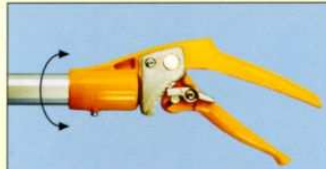

スーパーハンド

御使用方法は
こちらから

➤ 低い場所、高い場所、深い場所、狭い場所で**スーパーハンドの偉力!!**

ハンドルロック機能
ハンドルは140度回転機能

補助グリップ付
(スライド回転式)

釘穴
セパレーター掴み
磁石

➤ 工事現場で ➤ 町内会の清掃作業で
➤ ご家庭で **高性能満載**で大活躍!!

挟む

マグネットで吸着

狭く深い場所もラクラク

駅の空き缶・ゴミ拾い

挟む

挟めない物も釘を利用して

ハンドルロック機能によりハンドルを持たずに引上げ可能

セパレーター掴み

商品名	規格	入数	包装	定価
I型(固定式)	固定式 1, 550mm	6本	ビニール袋	¥12,000
II型(伸縮式)	13段伸縮式 1, 870~3, 070mm	6本	ビニール袋	¥15,000