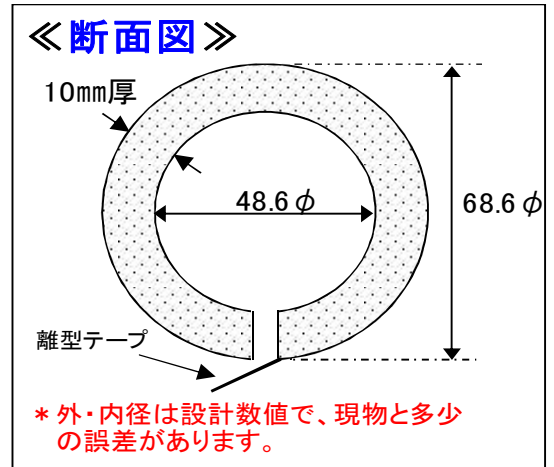

反射タイプ

パイプクッション

《特徴》

- 工事現場の安全対策に便利な、単管用の養生カバーです。
- 黄/黒・緑/白の反射タイプです。工事現場でも良く目立ちます。
- クッション材なので衝撃に強く、又、カッターで簡単に切れるので、色々な箇所で御使用頂けます。
- 離型テープがついているので、パイプへの取り付けが容易にできます。
- 背割れ円筒形です。

《規格》

材質：PE製

商品名	色	サイズ			入数
		内径	長さ	厚み	
パイプクッション	黄黒 (反射テープ 黄色)	48.6φ	1m	約10mm	50本/箱
	緑白 (反射テープ 緑色)				