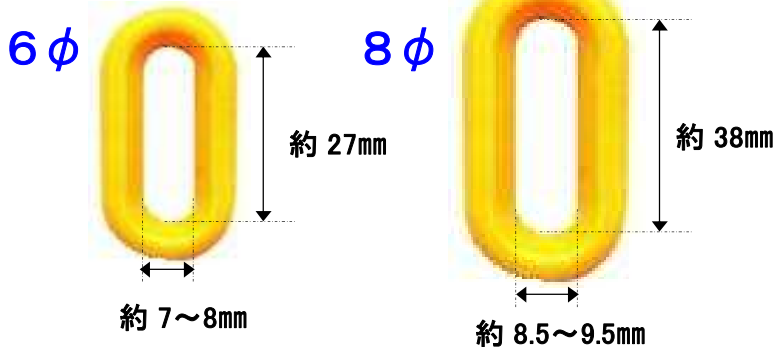

## 《サイズ》

【連結かん】

## 《規格》

材質: PE製

商品名	色	サイズ	入数	単価
プラスチックチェーン	蛍光緑色	6φ × 50M	4巻	円/巻
	黄色			円/巻
	黄色	8φ × 50M	2巻	円/巻