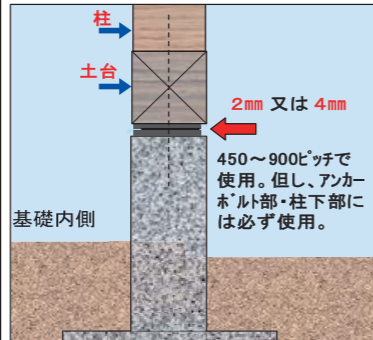

◆AKパッキン

PP製

住宅基礎部のレベル調整が簡単です。

規格	厚さ	入数
AK-2BU	2mm	100枚
AK-4BU	4mm	50枚