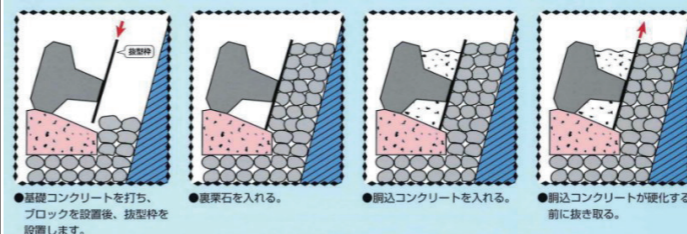

◆ユニシート抜き型枠 (石積み・ロック積み工事 裏型枠)

厚み	サイズ	重量	入数
3.8mm	400×1,000	1.7kg	10枚
	400×1,200	2.0kg	
	600×1,000	2.6kg	5枚