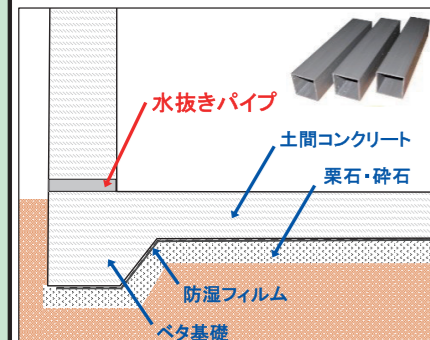

流出油の回収・油汚れ防止等に大活躍。

3mm厚

【吸ちゃん500/300角】 【ACEオイルマット】

【ロールタイプ】

種類	サイズ	入数
吸ちゃん	500角	100枚(25×4)
	300角	100枚(25×4)
	ロール	1巻(50m)
ACEオイルマット	400×500	100枚(25×4)

◆水抜きパイプ

塩ビ製

戸建住宅基礎部の仮排水口を簡単に確保できます。