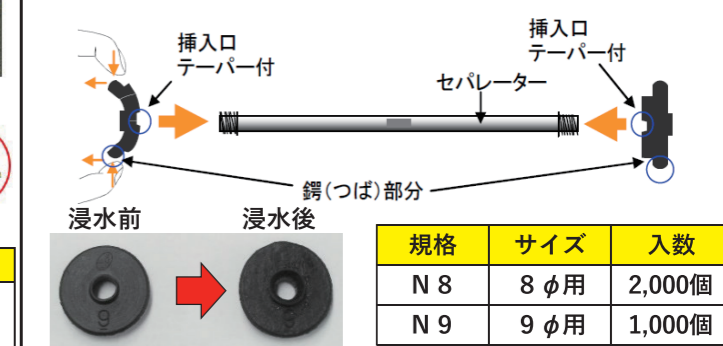

◆NEWストップリング

高い水膨張性を有した丸セパ用の止水リングです。

規格	サイズ	入数
N 8	8φ用	2,000個
N 9	9φ用	1,000個

◆コンクリート養生マット / 養生コンロ『暖かん』

【ウレタンコンクリート養生マット】 PU製

【布コンクリート養生マット】 PP / ポリエステル製

【ビナスマット】 PP / ポリエステル製 (日本製)