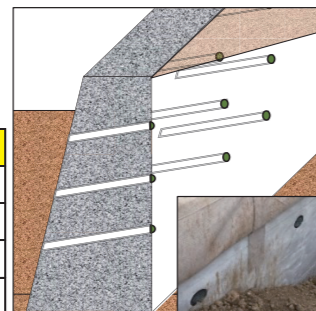

◆アルファフィルター

PE製

水抜きパイプの中に土砂が侵入するのを防止します。

規格	適合塩ビ管	入数
AF-50F	VP/VU 50φ	200個
AF-65F	VP/VU 65φ	150個
AF-75F	VP/VU 75φ	100個
AF-100F	VP/VU 100φ	50個